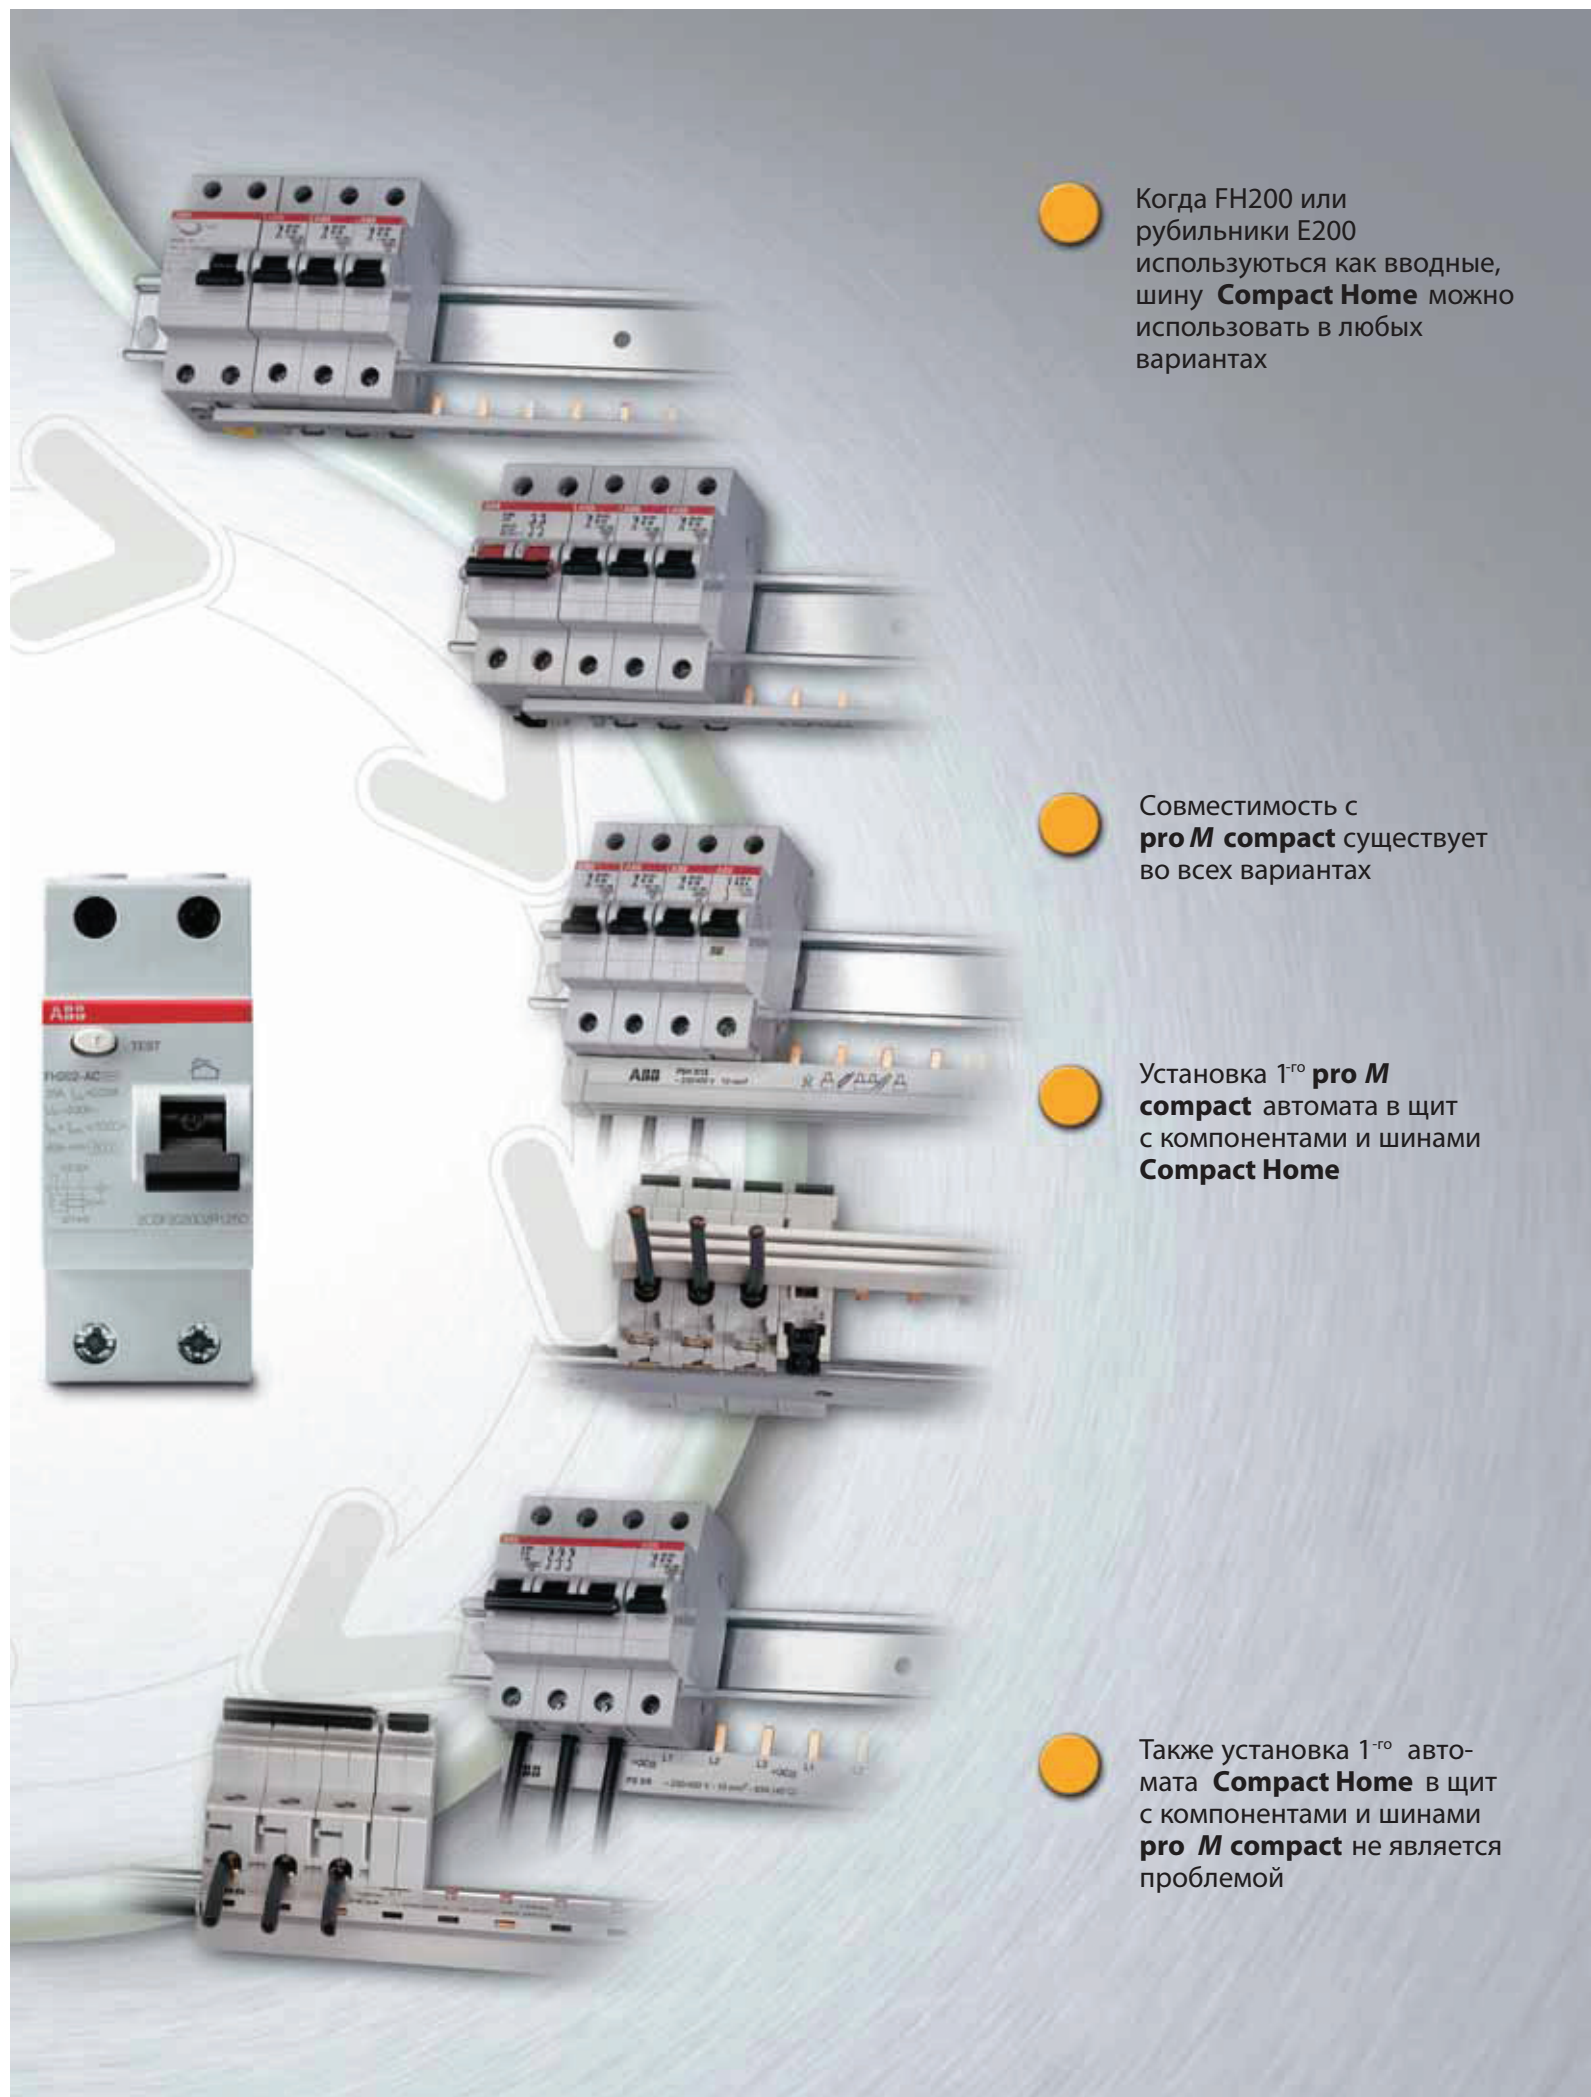

Электрооборудование для жилищного строительства Compact Home

ADVLOC1202BKL07ARU, февраль 2008 г.

ABB

- Автоматические выключатели **Compact Home** имеют терминалы 25 мм^2 с надежной и проверенной технологией
- Терминалы принимают не только одножильный, но и многожильный кабель, например: $6 \times 1,5 \text{ мм}^2$ или $1 \times 6 \text{ мм}^2 + 1 \times 2,5 \text{ мм}^2$

- Разводка легко осуществляется с помощью распределительной шины **Compact Home** и затем входящими кабелями в терминалы одного из автоматических выключателей

- Терминалы принимают шину **Compact Home** и кабели, вместе до 16 мм^2

— Compact Home

● Когда FN200 или рубильники E200 используются как вводные, шину **Compact Home** можно использовать в любых вариантах

● Совместимость с **pro M compact** существует во всех вариантах

● Установка 1^{го} **pro M compact** автомата в щит с компонентами и шинами **Compact Home**